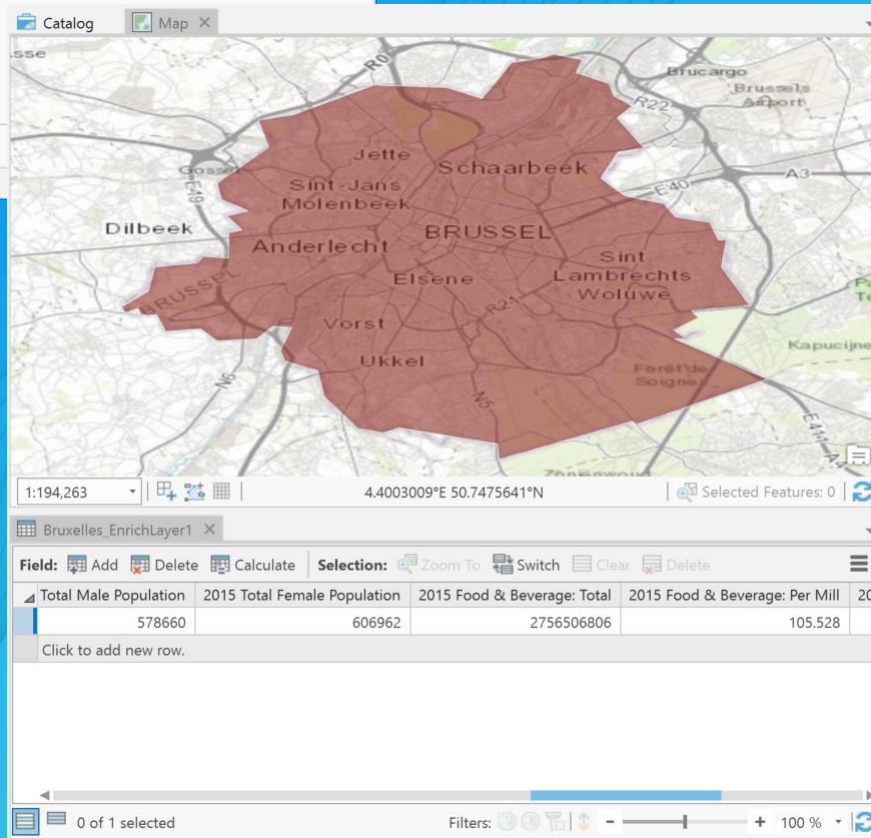

# GeoEnrichment Service

<https://developers.arcgis.com/rest/geoenrichment/api-reference/geoenrichment-service-overview.htm>

<http://esriurl.com/enrich>

Geoprocessing

Generate Standard Geography Layer

Parameters | Environments

Country  
BE

Geography Level  
BE.Provinces

Search Query  
Bruxelles

Output FeatureClass  
Bruxelles