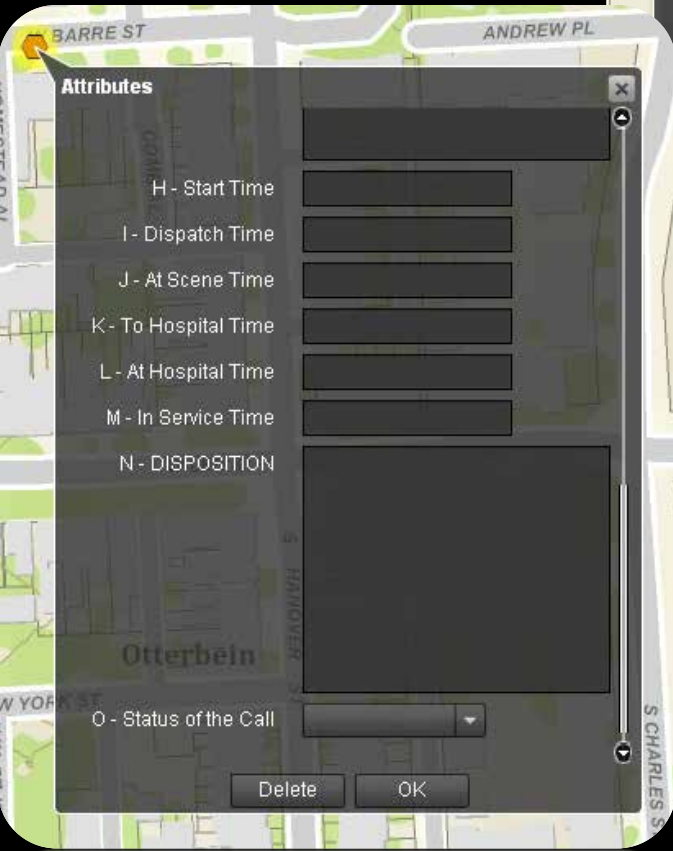

Edit Widget