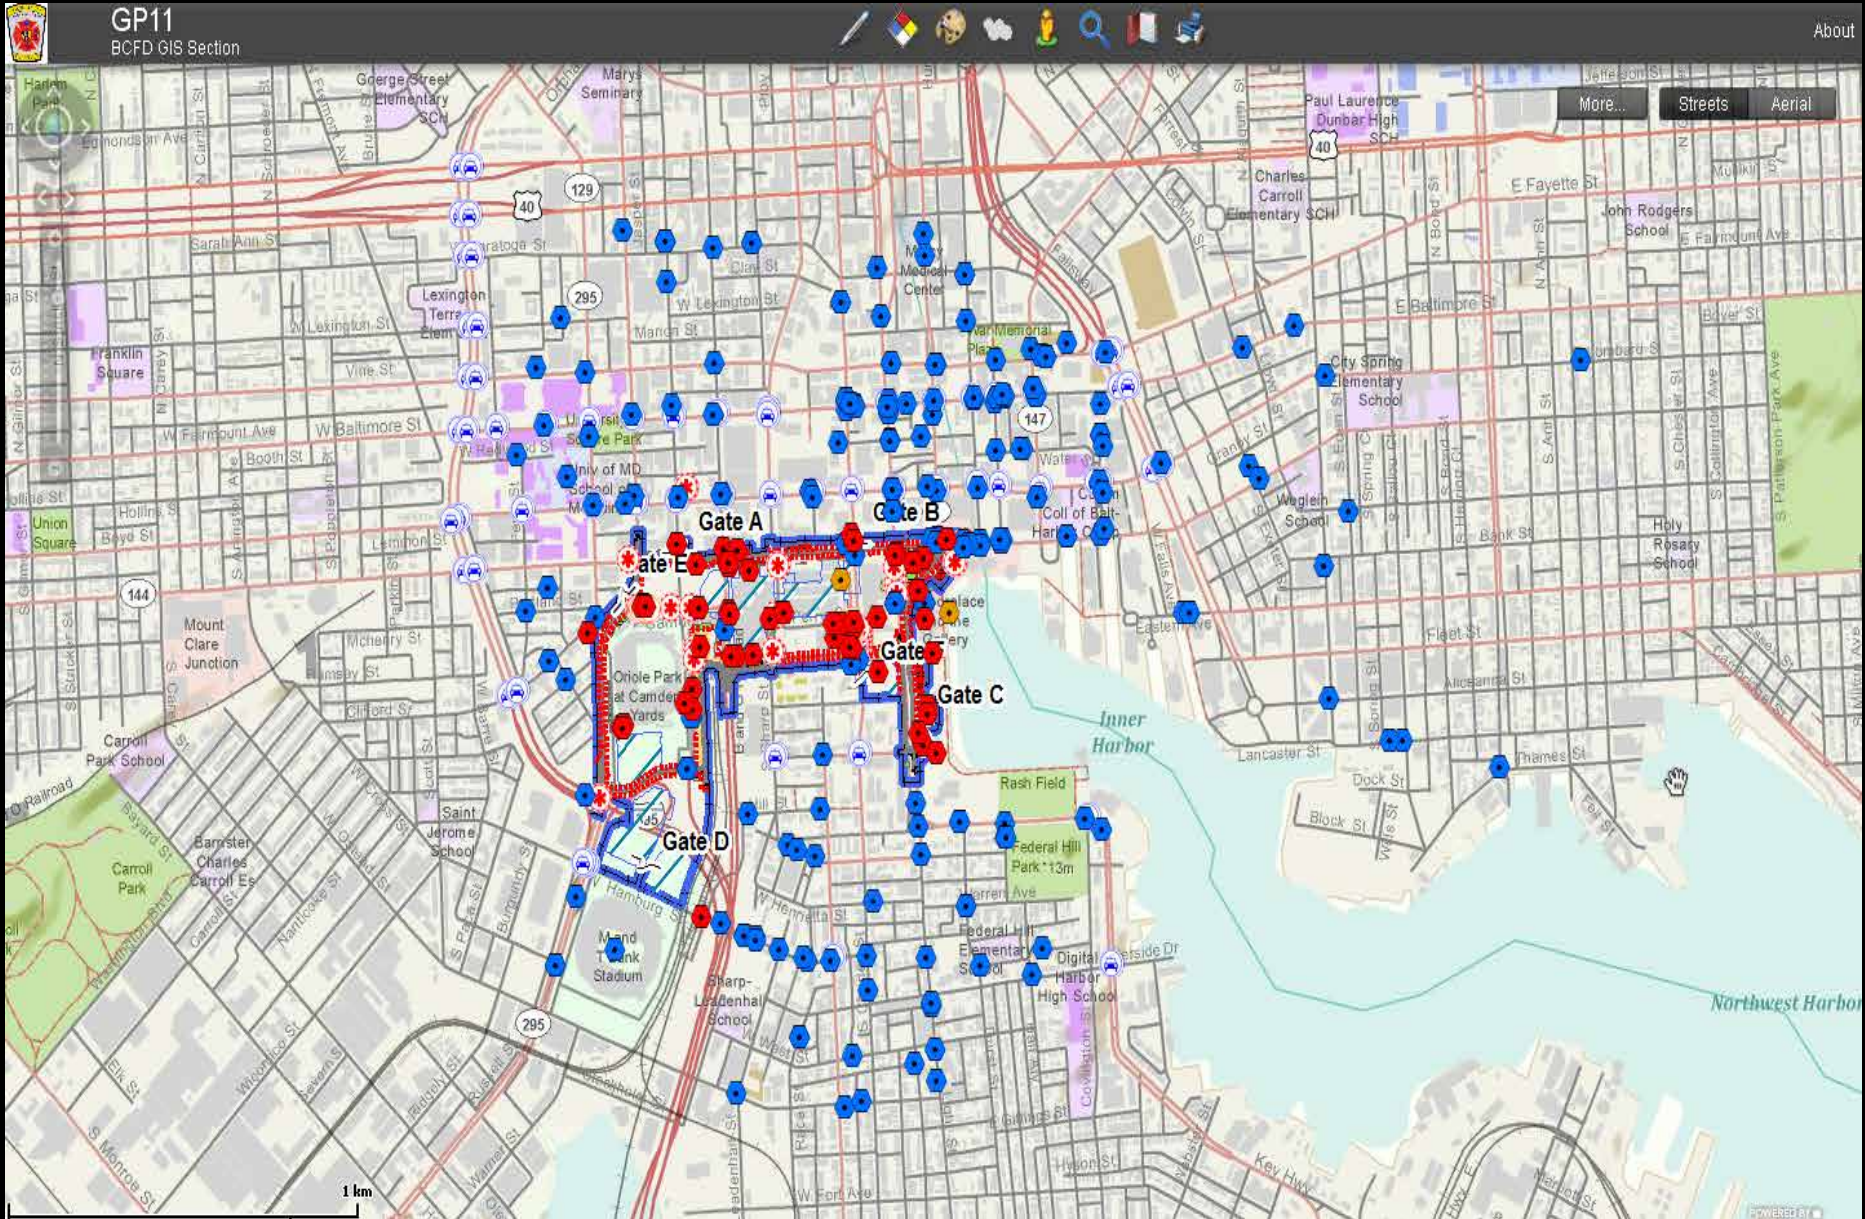

Calls for 2011 Grand Prix